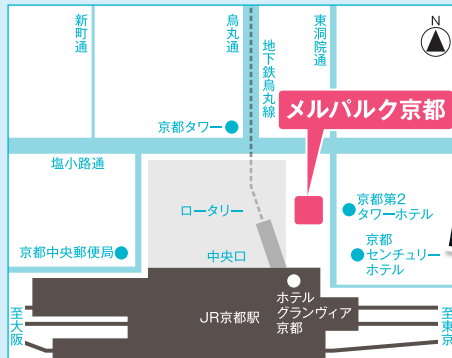

## 当日のプログラム

12:00		セミナーエリア	
12:00~12:40	福祉の魅力探究セミナー	12:00~12:40	福祉職場リレートーク
福祉初心者の方に オススメ!		ブース訪問前にいろんな 法人の話を聞けるチャンス!	
12:40		13:00	
ブースエリア		交流エリア	
13:00~17:00	合同就職説明会 ブースエリア	13:00~17:00	現役職員との 交流エリア
気になる法人のブースを たくさん訪問しよう		現役職員に 何でも聞いてみよう	
← 移動は自由です →			
17:00			

対象

全学部学科 大歓迎!

学生(2018年卒業予定者等)・一般求職者(未経験者可)

日時

2017年 **3月3日(金)** 12:00~17:00

場所

メルパルク京都 5F・6F

交通: JR「京都」駅中央口より徒歩約3分  
地下鉄「京都」駅5番出口スグ

### 合同就職説明会ブースエリア (13:00~17:00)