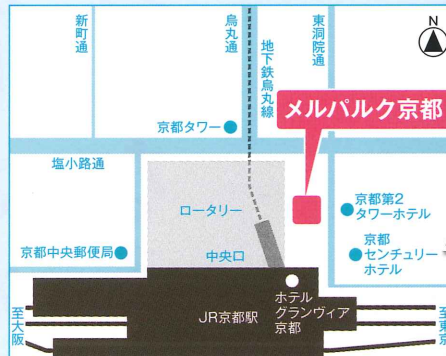

対象

全学部学科 大歓迎!

学生(2018年卒業予定者等)・一般求職者(未経験者可)

日時

2017年 3月3日(金) 12:00~17:00

場所

メルパルク京都 5F・6F

交通: JR「京都」駅中央口より徒歩約3分
地下鉄「京都」駅5番出口スグ

コンテンツ内容(予定)

合同就職説明会ブースエリア (13:00~17:00)

京都最大規模、約100法人が集結!

100法人と1日で出会えるのは、FUKUSHI就職フェアだけ。
「きょうと福祉人材育成認証事業所」も多数出展します。
福祉の就活はここで決まり!

きょうと福祉人材育成 認証制度とは?

人材育成や定着に積極的に取り組む法人(事業所)として、
京都府が審査を行い、認証している制度です。

セミナーエリア (12:00~12:40)