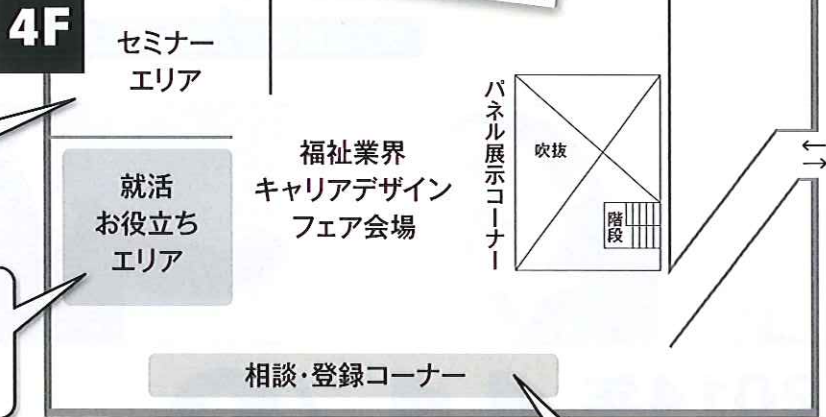

◎就活お役立ちエリア

就活の身だしなみや、就活メイクコーナーなど就活なんでも相談コーナーあり。